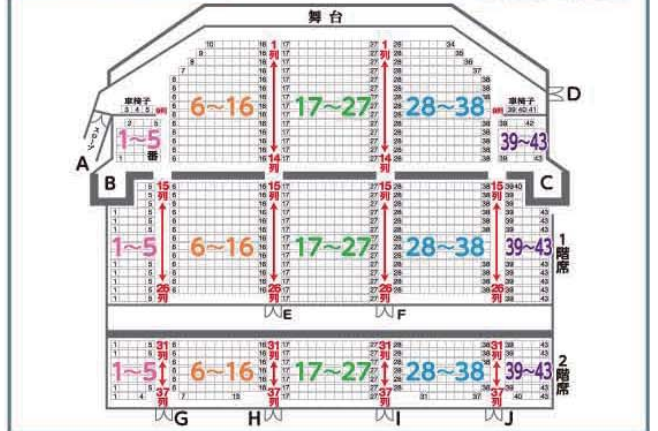

◎お見合結婚  
 昭和45年創業全国仲人連合会  
**板橋中丸町支部** 会員募集!  
 詳しくは携帯電話パソコンから「お見合い中丸町」検索 ☎3957-3040 木曜休

琵琶教室 6/17,14時 下赤塚駅前集会所楽器貸与初体験者 ☎1500 ☎090-2160-2052 関

**茶華道教室**  
 茶道表千家・華道古流とフラワーアレンジメント日常生活から離れて心に潤いを。成増駅2分 ☎03-6904-3776 理松庵

吉田ヴァイオリン教室 3歳以上個人指導(毎年発表会有り)音大幼稚園ヴァイオリン講師 ☎3932-8046 ☎090-3810-9513

- 時 日時 場 場所 入 入会金
- 会費・月謝・料金 対 対象
- FAX 割 割引 ☎ 電話
- 携 携帯電話

**板橋区立文化会館 大ホール 座席表** 1,263席 | 1階席:972席 | 2階席:291席

**このスペースに広告を載せませんか**

情報誌「ふれあい」発行概要	申込期間	申込方法		
①発行日:偶数月の1日発行 ②新聞折込:偶数月の第1日曜 ③折込範囲:板橋区内の読売・朝日・毎日・産経・東京の新聞専売所 ④発行部数:170,000部 新聞折込:161,000部 板橋区施設配布:9,000部	掲載ご希望号の発行日(偶数月/隔月)の2ヶ月前の1日から20日まで、先着順に受付いたします。 例:8月号の申込期間は6月1日～20日	所定の申込書がございます。詳しくは板橋区立文化会館内(公財)板橋区文化・国際交流財団へお問い合わせください。 ※財団のホームページからも、書式が取り出せます。(A4サイズ) ※広告中には、公序良俗に反する記事、政治、宗教に関する記事および個人名は記入できません。(ただし、企業の場合の代表者名は可) ※複数種のお申し込みも可能です。		
囲み広告料金(右記の見本1枠分)		広告のお申込み・お問い合わせは・・・ <b>(公財)板橋区文化・国際交流財団</b> (ふれあい広告担当) <b>☎ 03-3579-3130</b> 囲み広告大きさ見本(8.6×4.7cm)です。		
種類	掲載場所	大きさ(縦×横)	一回あたりの料金	
囲み広告	表紙(1面)	8.6×4.7cm	単発掲載	継続掲載
	中面(2・3面)	8.6×4.7cm	63,000円	52,500円
	裏面(8面)	8.6×4.7cm	42,000円	34,650円
	★このページです	4.8×5.0cm	52,500円	44,100円
			31,500円	26,250円